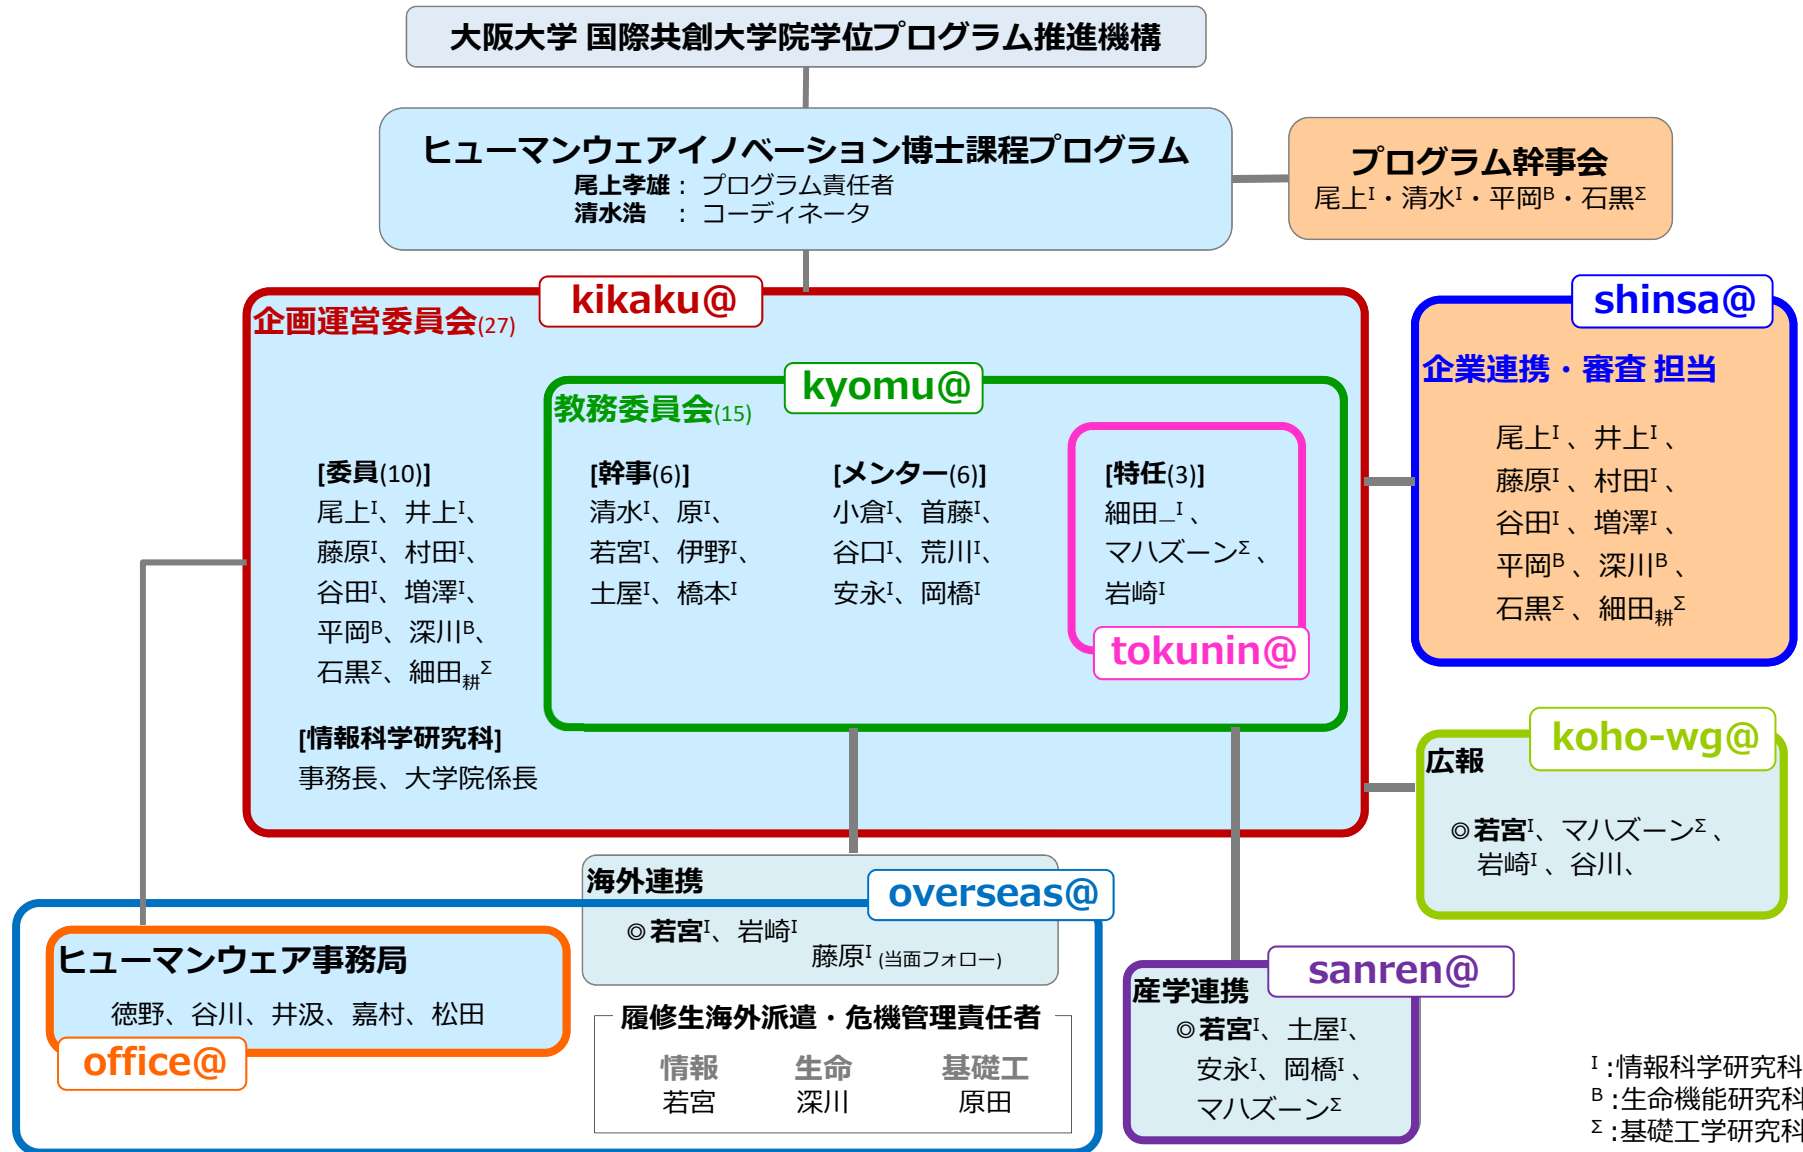

@humanware.osaka-u-ac.jp メーリングリスト構成

I:情報科学研究科
B:生命機能研究科
Σ:基礎工学研究科

@humanware.osaka-u-ac.jp メールングリスト(所属単位)

	プログラム担当者								特任教員		事務局	
情報科学研究科	井上	村田	谷田	沼尾	増澤	八木康	尾上	竹村	細田一	岩崎	ist-all@	
	東野	藤原	下條	清水	若宮	松岡	松下	原			徳野	谷川
生命機能研究科	難波	柳田	平岡	八木健	近藤	月田	大澤	藤田	マハラージン	松田	fbs-all@	
	山本	倉橋	北澤	深川	fbs-mem@							
基礎工学研究科	石黒	尾方	細田耕	原田	es-mem@				es-all@			
その他学内	森田	大竹	八木絵	正城					campus-all@			
学外	ATR 川人	東芝 折原	NEC 加納	NTT 岡田	Panasonic 清原	日立 赤津	前JSF 吉田					
	堀場 白井	オムロン 宮田	NICT 土井	Microsoft 榊原								